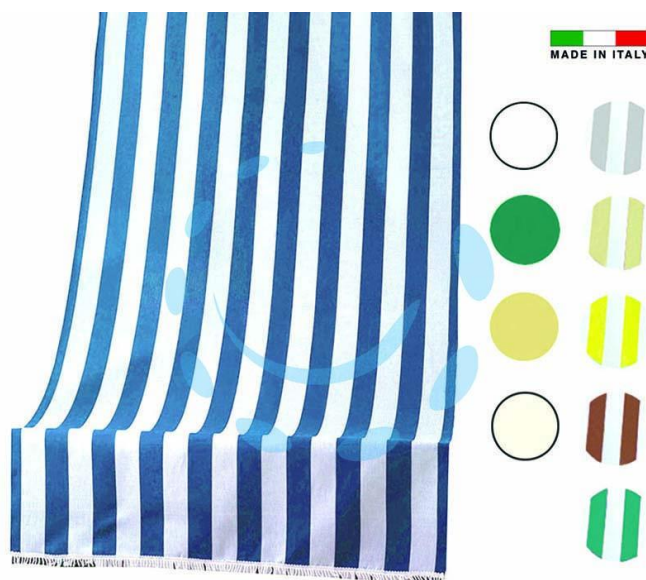

TENDA DA SOLE "RIO" LARGHE CM.140 - cm.300h. -
bianco/marrone

Cod.

447621

DESCRIZIONE

tenda da sole in poliestere - made in Italy