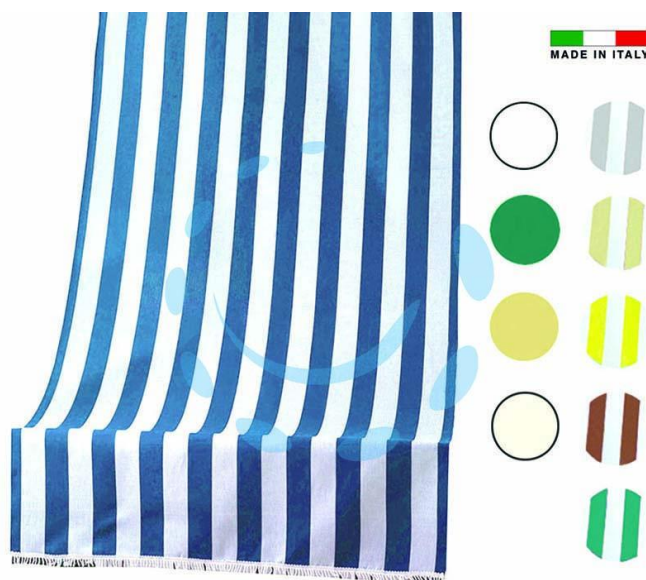

TENDA DA SOLE "RIO" LARGHE CM.140 - cm.300h. -  
bianco/verde

Cod.

447591

## DESCRIZIONE

tenda da sole in poliestere - made in Italy