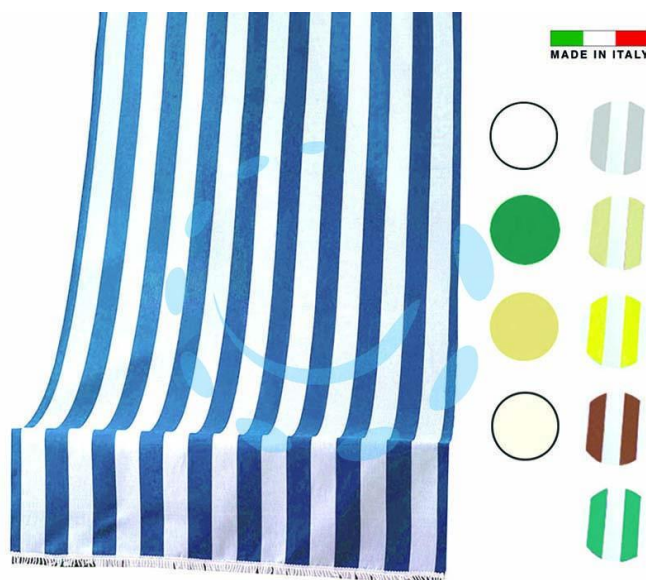

TENDA DA SOLE "RIO" LARGHE CM.140 - cm.300h. -
panna

Cod.

447560

DESCRIZIONE

tenda da sole in poliestere - made in Italy