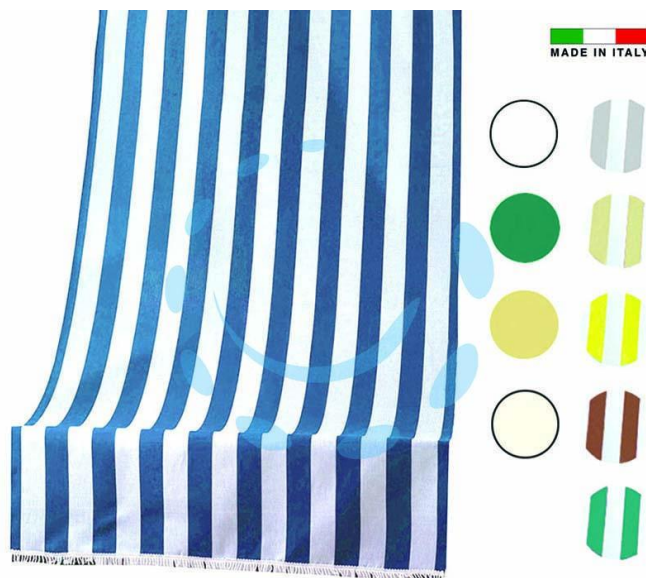

TENDA DA SOLE "RIO" LARGHE CM.140 - cm.300h. - verde

Cod.

447577

## DESCRIZIONE

tenda da sole in poliestere - made in Italy