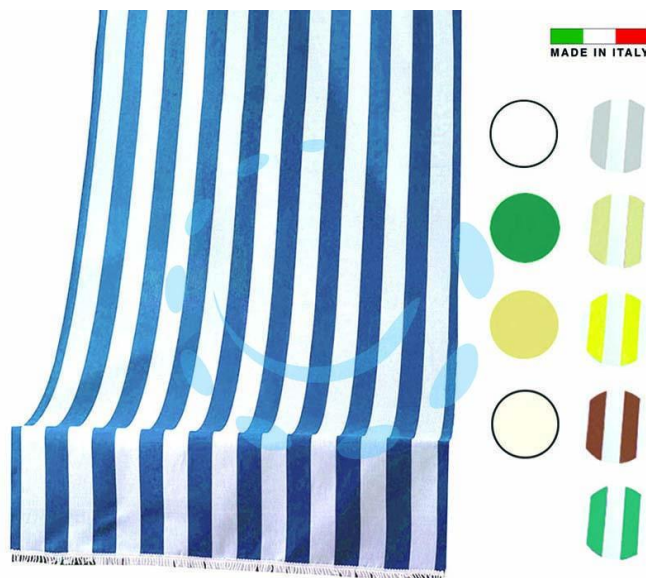

TENDA DA SOLE "RIO" LARGHE CM.140 - cm.300h. - verde

Cod.

447577

DESCRIZIONE

tenda da sole in poliestere - made in Italy