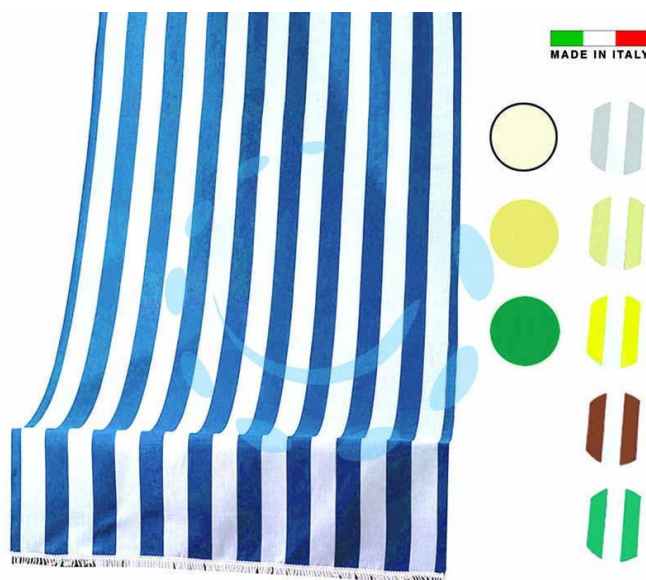

TENDA DA SOLE "RIO" LARGHE CM.140 - cm.300h. -  
bianco/giallo

Cod.

447607

## DESCRIZIONE

tenda da sole in poliestere - made in Italy