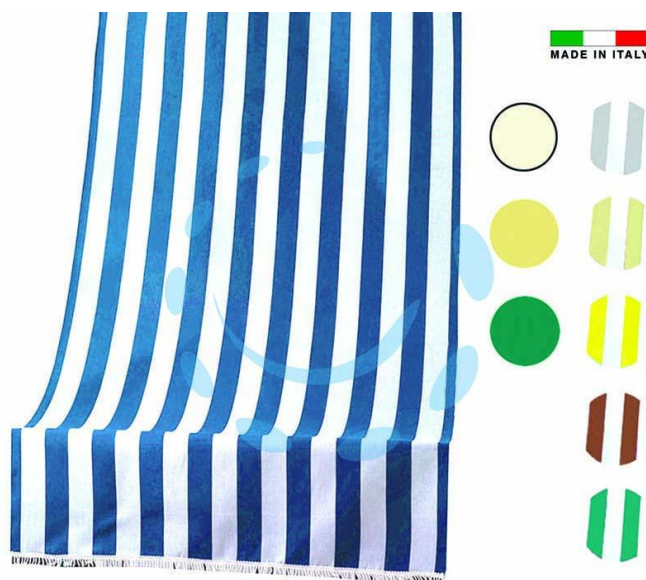

TENDA DA SOLE "RIO" LARGHE CM.140 - cm.300h. -
bianco/giallo

Cod.

447607

DESCRIZIONE

tenda da sole in poliestere - made in Italy