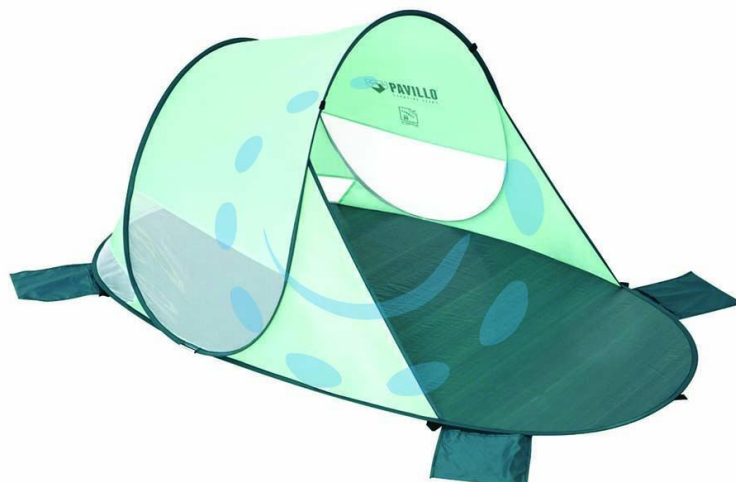

TENDA DA SPIAGGIA "QUICK 2" 2 POSTI -
cm.200x120x90h. - peso kg.1,12 (art.68107)

Cod.

404778

DESCRIZIONE

con borsa per il trasporto e otto pioli