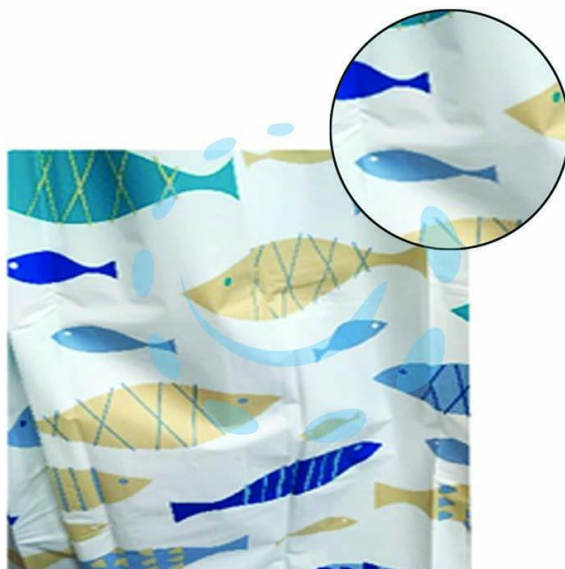

TENDA DOCCIA PEVA "PESCI" - cm 120x200

Cod.

319614

DESCRIZIONE

con anelli scorritenda compresi