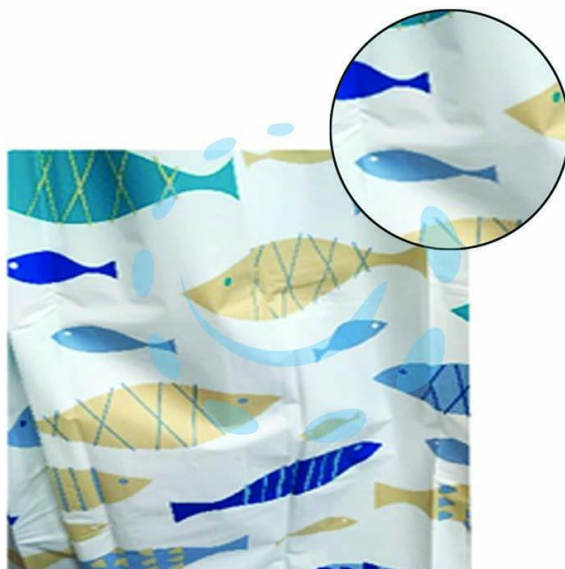

TENDA DOCCIA PEVA "PESCI" - cm 180x200

Cod.

319621

DESCRIZIONE

con anelli scorritenda compresi