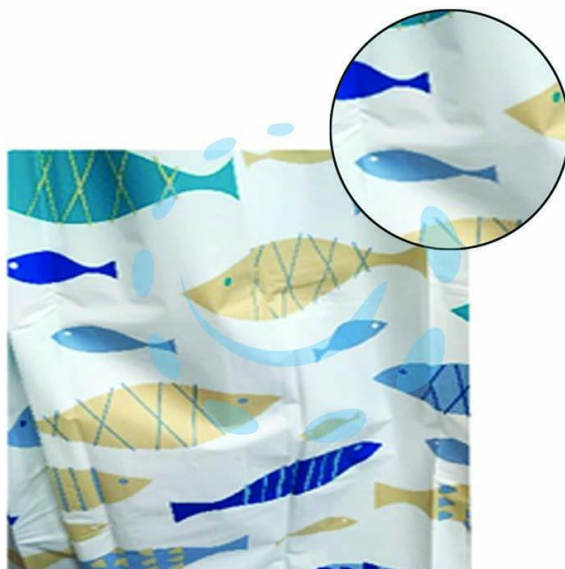

TENDA DOCCIA PEVA "PESCI" - cm 240x200

Cod.

319638

DESCRIZIONE

con anelli scorritenda compresi