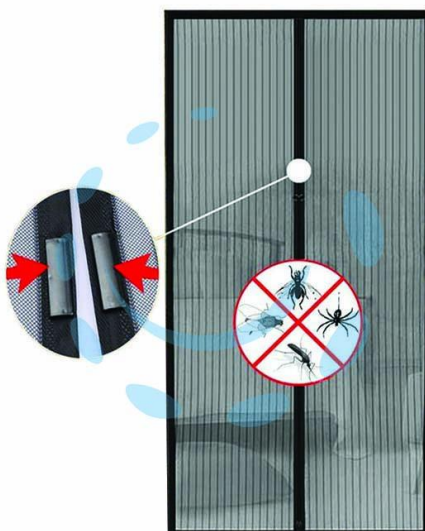

ZANZARIERA MAGNETICA IN POLIESTERE - cm.130x230
bianca

Cod.

260060

DESCRIZIONE

zanzariera dotata di calamite che permettono una chiusura automatica e sicura dopo ogni passaggio - nessun insetto può entrare grazie al velcro adesivo e ai magneti che ne garantiscono una chiusura ermetica - montaggio e smontaggio semplice e veloce - adesivi rimovibili che non lasciano residui - universale per porte e porte finestra