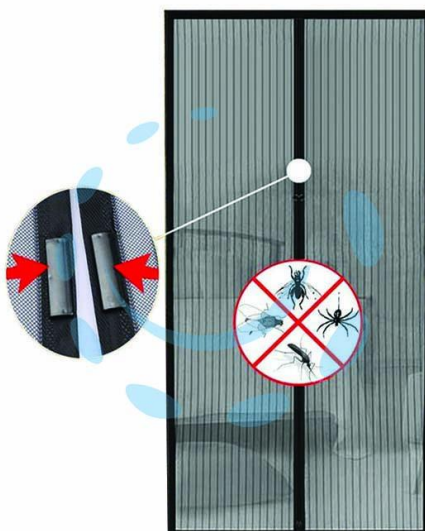

ZANZARIERA MAGNETICA IN POLIESTERE - cm.130x230
grigia

Cod.

378260

DESCRIZIONE

zanzariera dotata di calamite che permettono una chiusura automatica e sicura dopo ogni passaggio - nessun insetto può entrare grazie al velcro adesivo e ai magneti che ne garantiscono una chiusura ermetica - montaggio e smontaggio semplice e veloce - adesivi rimovibili che non lasciano residui - universale per porte e porte finestra