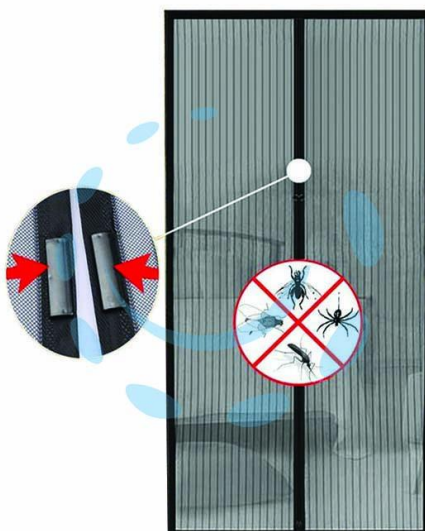

ZANZARIERA MAGNETICA IN POLIESTERE - cm.130x230  
nera

Cod.

244992

## DESCRIZIONE

zanzariera dotata di calamite che permettono una chiusura automatica e sicura dopo ogni passaggio - nessun insetto può entrare grazie al velcro adesivo e ai magneti che ne garantiscono una chiusura ermetica - montaggio e smontaggio semplice e veloce - adesivi rimovibili che non lasciano residui - universale per porte e porte finestra