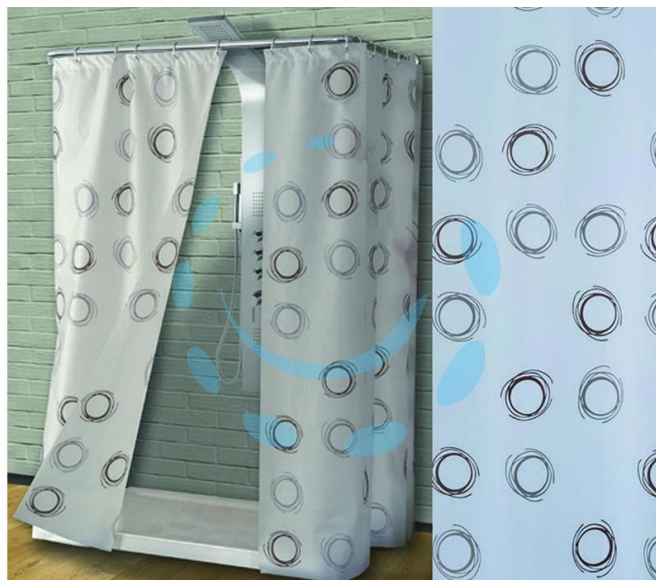

**TENDA PER DOCCIA IN PEVA "CERCHI" FONDO BIANCO
DECORI MARRONI - cm.120x200h.**

Cod.

349529

DESCRIZIONE

fondo trasparente con decori marroni, completa di anelli - dimensioni riducibili - non contiene sostanze tossiche