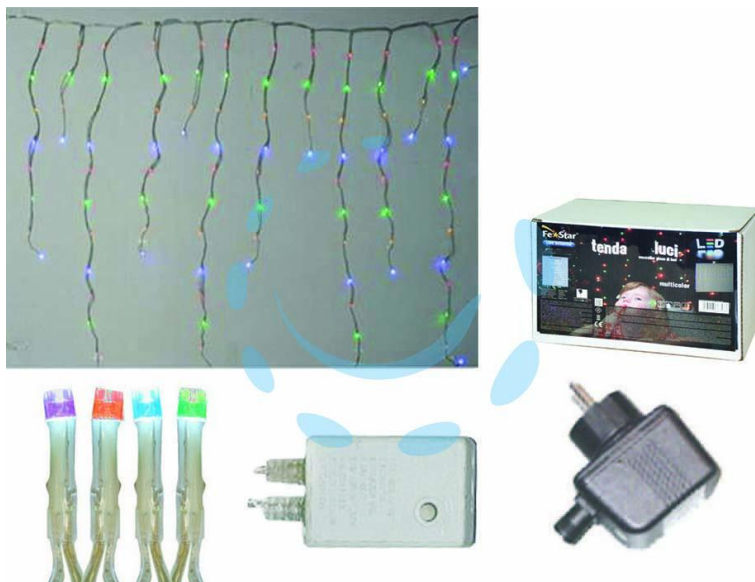

**TENDA SFALSATA 150 LED MULTICOLOR PER ESTERNO
CON GIOCO LUCI - mt.5 + 2,7 x 0,9**

Cod.

391238

DESCRIZIONE

tensione 220-250v/50Hz - con spina SCHUKO - grado di isolamento IP44 - confezionata in scatola illustrata