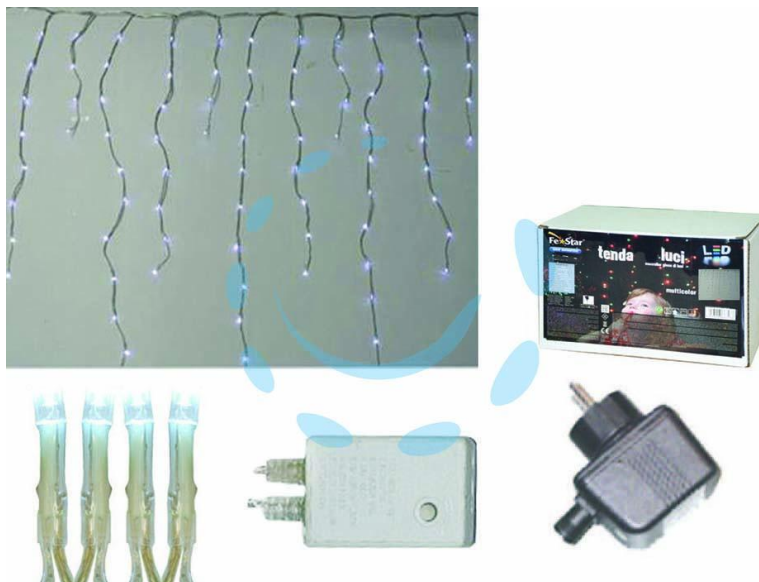

**TENDA SFALSATA150 LED BIANCO FREDDO PER
ESTERNO CON GIOCO LUCI - mt. 2,7 x 0,9 max - 22 fili**

Cod.

391320

DESCRIZIONE

tensione 220-250v/50Hz - con spina SCHUKO - grado di isolamento IP44 - confezionata in scatola illustrata