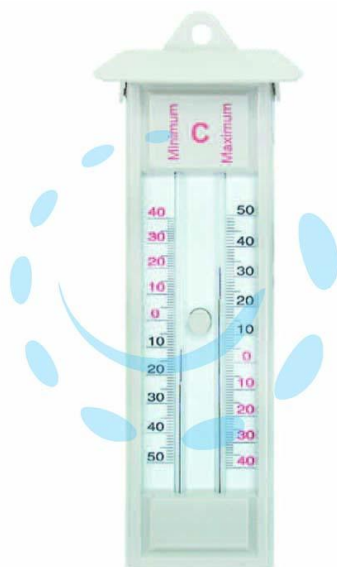

TERMOMETRO IN ABS "MINIMA-MASSIMA" - mm.65x230h.

Cod.

139229

DESCRIZIONE

colore bianco