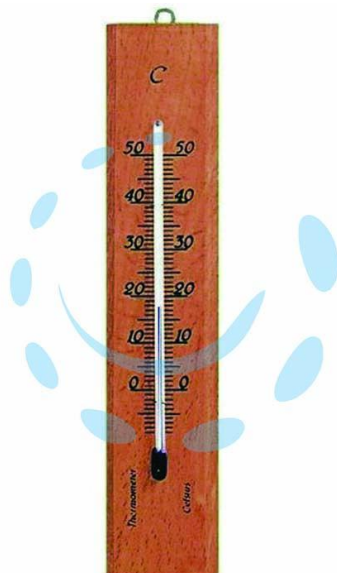

**TERMOMETRO LEGNO NATURALE RETTANGOLARE -
mm.190x40**

Cod.

388474

DESCRIZIONE

in legno con forma rettangolare - scala -10°C/+50°C - uso interno - capillare a liquido