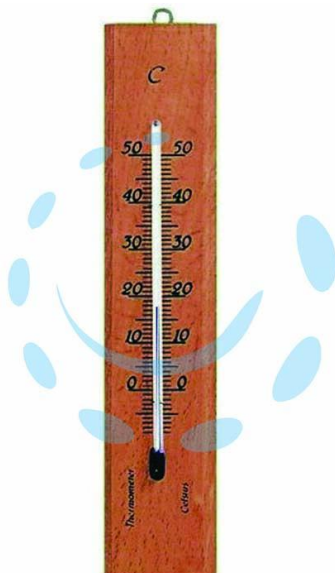

**TERMOMETRO LEGNO NATURALE RETTANGOLARE -  
mm.190x40**

Cod.

388474

## DESCRIZIONE

in legno con forma rettangolare - scala -10°C/+50°C - uso interno - capillare a liquido