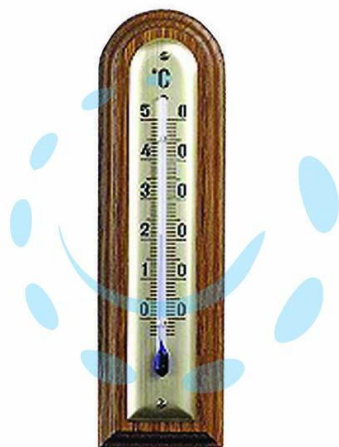

**TERMOMETRO LEGNO NOCE ARROTONDATO - chiaro -
mm.144x40**

Cod.

388481

DESCRIZIONE

in legno con forma arrotondata - scala -5°C/+50°C - uso interno - capillare a liquido