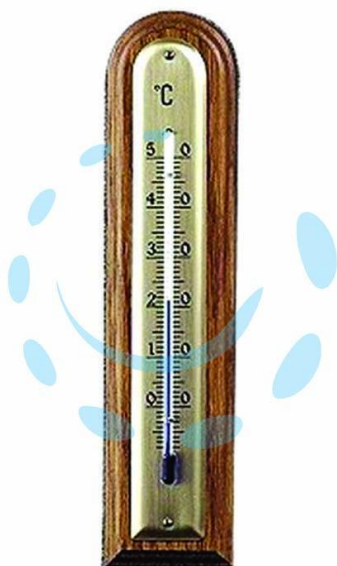

**TERMOMETRO LEGNO NOCE ARROTONDATO - chiaro -  
mm.183x43**

Cod.

**388504**

## DESCRIZIONE

in legno con forma arrotondata - scala -10°C/+50°C - uso interno - capillare a liquido