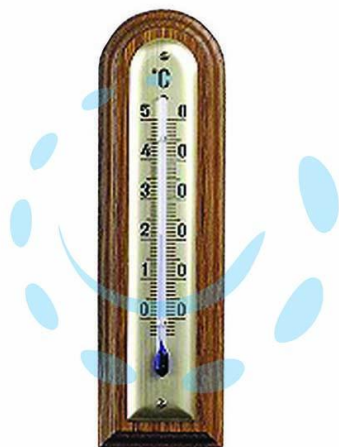

**TERMOMETRO LEGNO NOCE ARROTONDATO - scuro -
mm.144x40**

Cod.

388498

DESCRIZIONE

in legno con forma arrotondata - scala -5°C/+50°C - uso interno - capillare a liquido