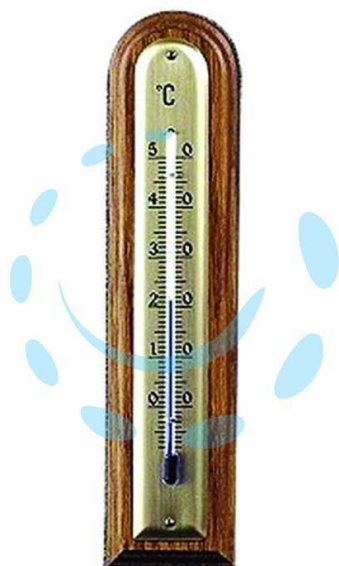

**TERMOMETRO LEGNO NOCE ARROTONDATO - scuro -  
mm.183x43**

Cod.

388511

## DESCRIZIONE

in legno con forma arrotondata - scala -10°C/+50°C - uso interno - capillare a liquido