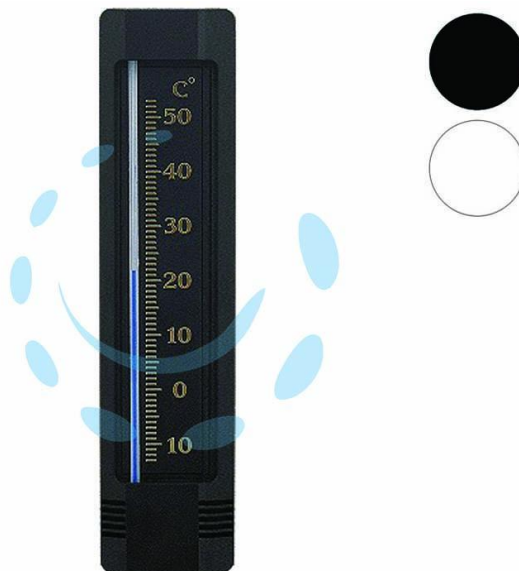

TERMOMETRO PLASTICA LUX - bianco - mm.210x47

Cod.

388559

DESCRIZIONE

scritte simil oro - scala -15°C/+50°C - uso interno ed esterno