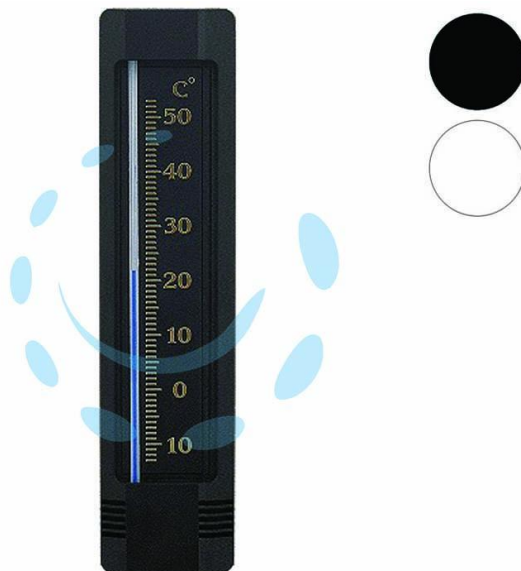

TERMOMETRO PLASTICA LUX - nero - mm.210x47

Cod.

388566

DESCRIZIONE

scritte simil oro - scala -15°C/+50°C - uso interno ed esterno