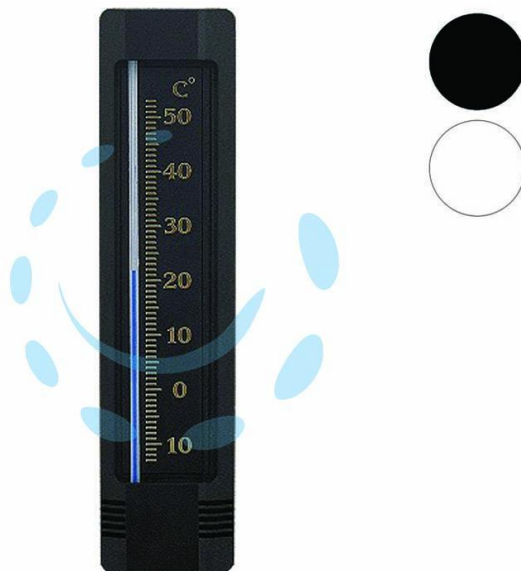

TERMOMETRO PLASTICA LUX - nero - mm.210x47

Cod.

388566

## DESCRIZIONE

scritte simil oro - scala  $-15^{\circ}\text{C}/+50^{\circ}\text{C}$  - uso interno ed esterno