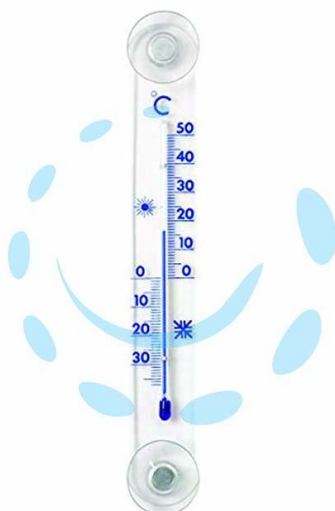

**TEERMOMETRO IN PLASTICA PER FINESTRA ESTERNO
CON VENTOSE - mm.210x28**

Cod.

388535

DESCRIZIONE

plastica resistente - scala -35°C/+50°C - uso esterno - con ventose - adatto per osservare la temperatura dall'interno