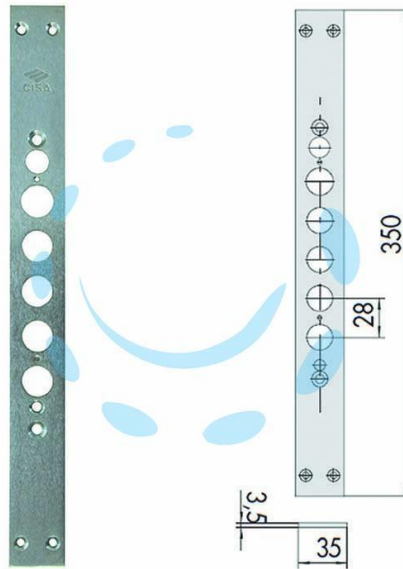

**CONTROPIASTRA PER SERRATURE PORTE BLINDATE
SERIE 15515 06221 11 - mm.350 (06221110)**

Cod.

395281

DESCRIZIONE

testata in acciaio nichelato - interasse catenacci mm.28 - adatta per serrature Cisa serie: 15500