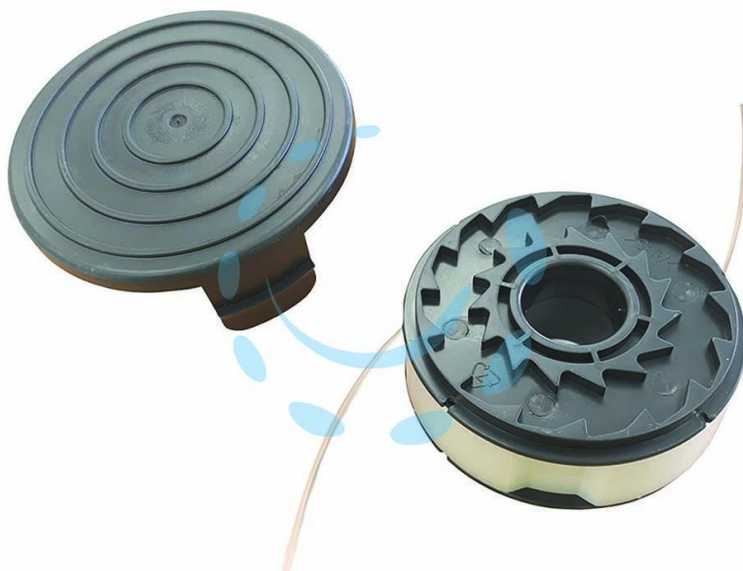

**TESTINA COMPLETA PER TAGLIABORDI ELETTRICO
EXCEL 500W**

Cod.

193573

DESCRIZIONE

per tagliabordi elettrico ns. codice 180320 (CDF04775)