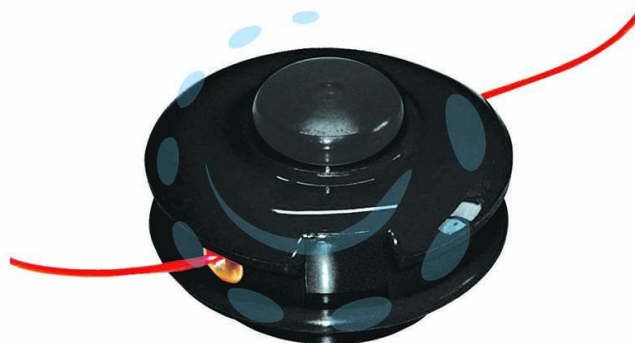

**TESTINA PER DECESPUGLIATORE BATTI E VAI FLASH  
LIGHT - ø mm.100 attacco F mm.8x1,25 sinistrorso**

Cod.

282420

## DESCRIZIONE

espulsione manuale e/o automatica del filo batti e vai con facile sostituzione della bobina - dotata di bordini salvafili