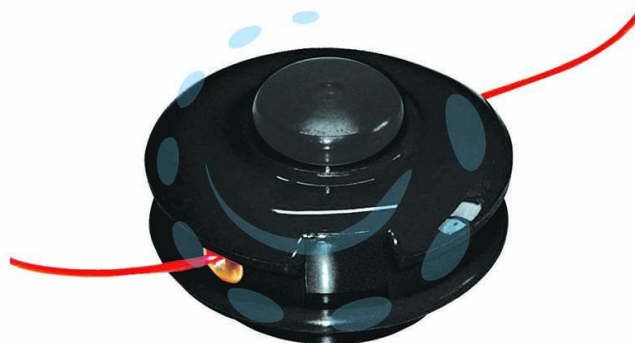

**TESTINA PER DECESPUGLIATORE BATTI E VAI FLASH
LIGHT - ø mm.100 attacco F mm.10x1,25 sinistrorso**

Cod.

282444

DESCRIZIONE

espulsione manuale e/o automatica del filo batti e vai con facile sostituzione della bobina - dotata di bordini salvafili