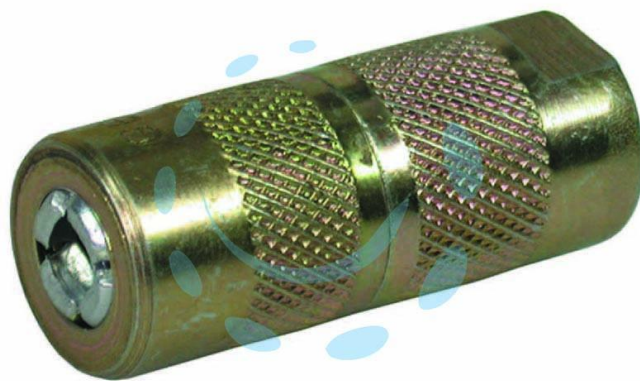

TESTINE PER INGRASSATORE DRITTE

Cod.

73257

DESCRIZIONE

testa normale a 4 griffe