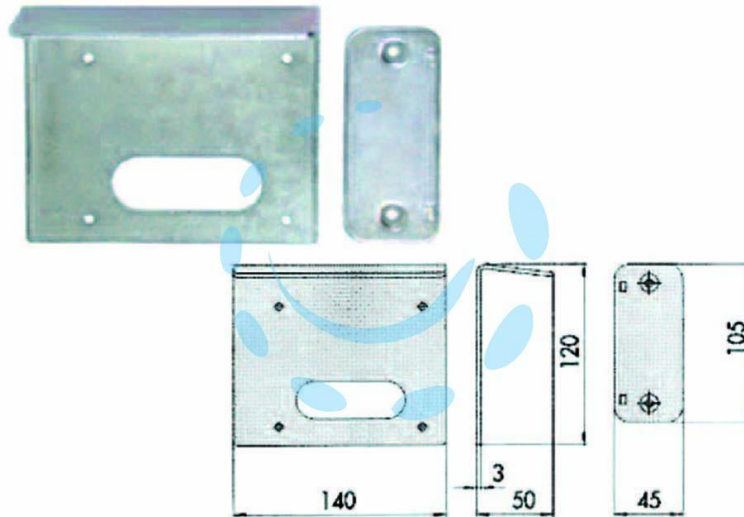

TETTUCCIO PROTETTIVO PER ELETTROSERRATURE
07061 - DX in acciaio zincato (07061001)

Cod.

65221

DESCRIZIONE

in acciaio zincato