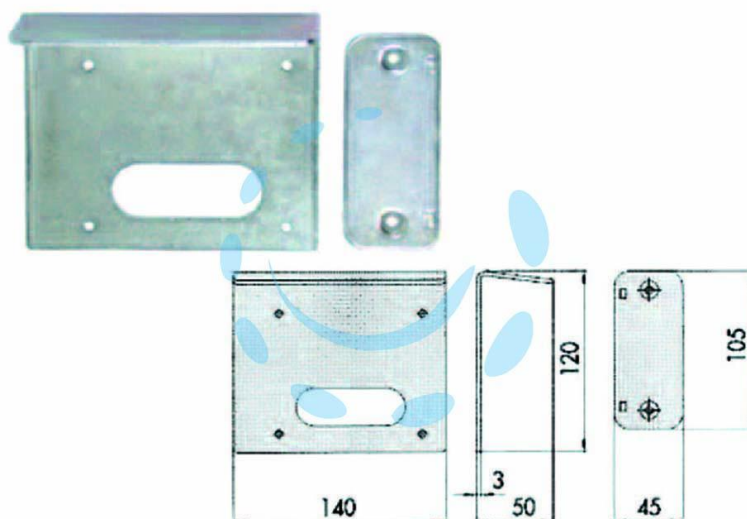

TETTUCCIO PROTETTIVO PER ELETROSERRATURE
07061 - SX (07061002)

Cod.

65238

DESCRIZIONE

in acciaio zincato