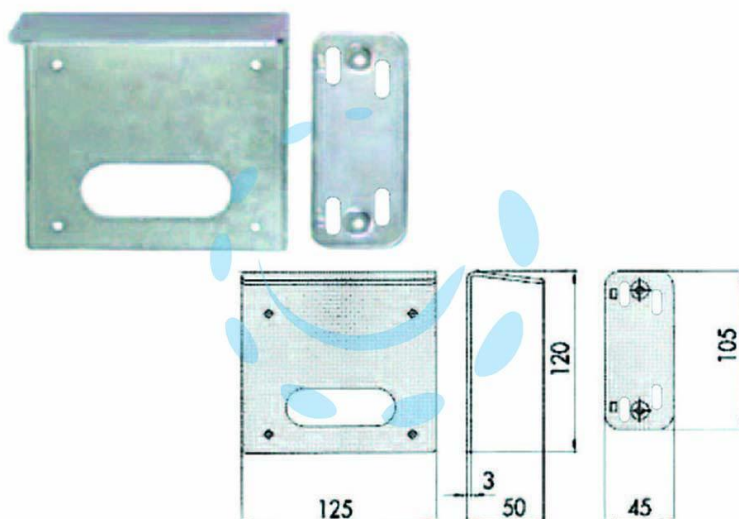

TETTUCCIO PROTETTIVO PER ELETROSERRATURE
07061000 AMBIDESTRO

Cod.

474795

DESCRIZIONE

in acciaio zincato