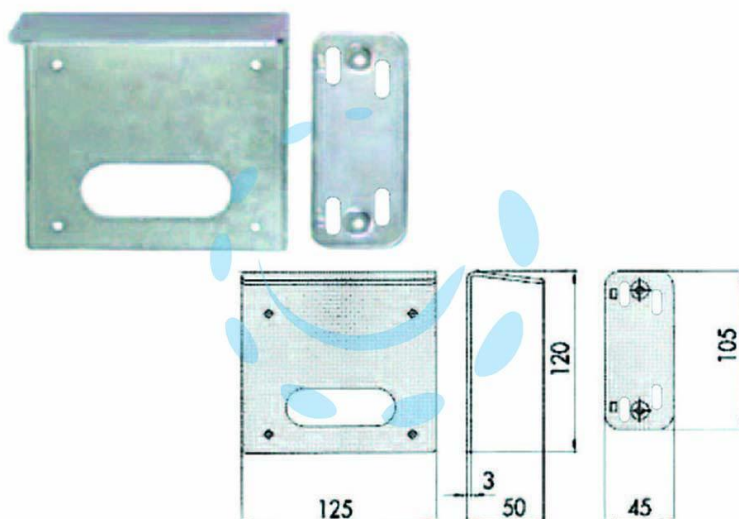

TETTUCCIO PROTETTIVO PER ELETTROSERRATURE
07061000 AMBIDESTRO

Cod.

474795

DESCRIZIONE

in acciaio zincato