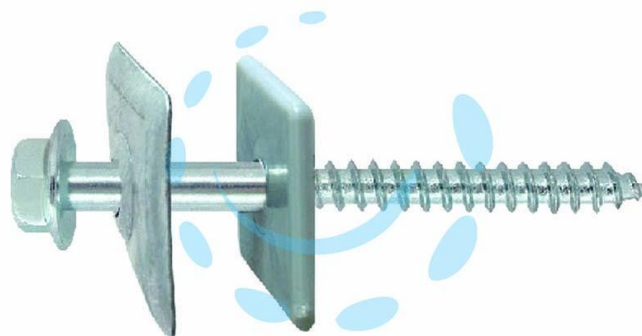

VITE TIRAFONDI PER LEGNO AUTOFILETANTE ACCIAIO
ZINCATO BIANCO VL TER - \varnothing mm.6x110

Cod.

438773

DESCRIZIONE

tirafondi per legno in acciaio zincato bianco con rondella prezincata bianca e quarnizione in polietilene mm.27x27 - testa esagonale con collare bombato \varnothing mm.15 - CE - EN 14592