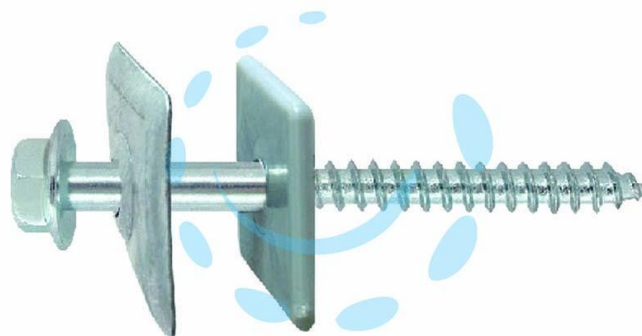

VITE TIRAFONDI PER LEGNO AUTOFILETANTE ACCIAIO  
ZINCATO BIANCO VL TER -  $\varnothing$  mm.6x110

Cod.

438773

## DESCRIZIONE

tirafondi per legno in acciaio zincato bianco con rondella prezincata bianca e quarzizione in polietilene mm.27x27 - testa esagonale con collare bombato  $\varnothing$  mm.15 - CE - EN 14592