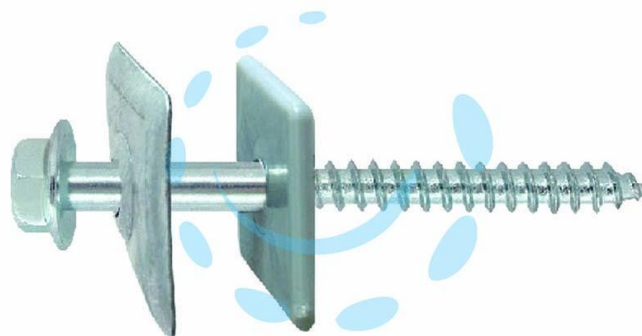

**VITE TIRAFONDI PER LEGNO AUTOFILETANTE ACCIAIO  
ZINCATO BIANCO VL TER - ø mm.6x120**

Cod.

438780

## DESCRIZIONE

tirafondi per legno in acciaio zincato bianco con rondella prezincata bianca e quarzizione in polietilene mm.27x27 - testa esagonale con collare bombato ø mm.15 - CE - EN 14592