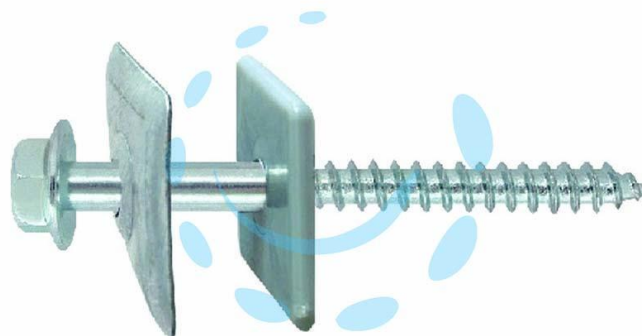

**VITE TIRAFONDI PER LEGNO AUTOFILETANTE ACCIAIO
ZINCATO BIANCO VL TER - ø mm.6x120**

Cod.

438780

DESCRIZIONE

tirafondi per legno in acciaio zincato bianco con rondella prezincata bianca e quarzizione in polietilene mm.27x27 - testa esagonale con collare bombato ø mm.15 - CE - EN 14592