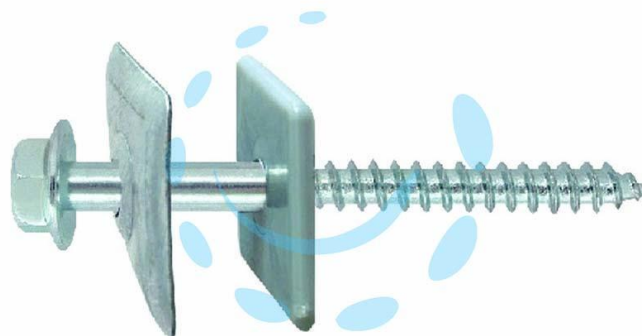

VITE TIRAFONDI PER LEGNO AUTOFILETANTE ACCIAIO
ZINCATO BIANCO VL TER - \varnothing mm.6x150

Cod.

438810

DESCRIZIONE

tirafondi per legno in acciaio zincato bianco con rondella prezincata bianca e quarnizione in polietilene mm.27x27 - testa esagonale con collare bombato \varnothing mm.15 - CE - EN 14592