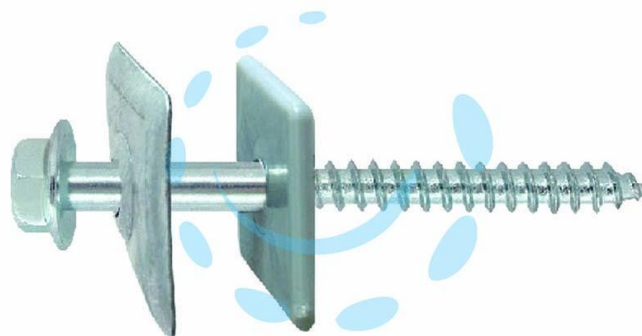

**VITE TIRAFONDI PER LEGNO AUTOFILETANTE ACCIAIO
ZINCATO BIANCO VL TER - ø mm.6x150**

Cod.

438810

DESCRIZIONE

tirafondi per legno in acciaio zincato bianco con rondella prezincata bianca e quarnizione in polietilene mm.27x27 - testa esagonale con collare bombato ø mm.15 - CE - EN 14592