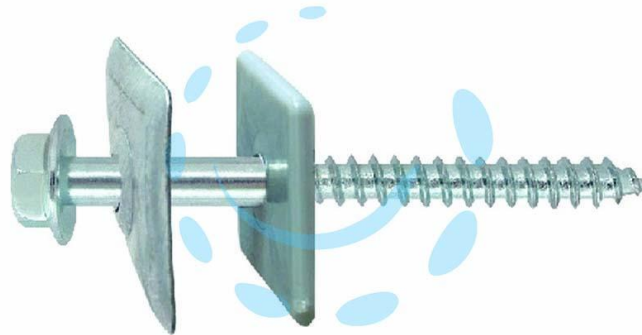

VITE TIRAFONDI PER LEGNO AUTOFILETANTE ACCIAIO
ZINCATO BIANCO VL TER - \varnothing mm.6x70

Cod.

438735

DESCRIZIONE

tirafondi per legno in acciaio zincato bianco con rondella prezincata bianca e quarnizione in polietilene mm.27x27 - testa esagonale con collare bombato \varnothing mm.15 - CE - EN 14592