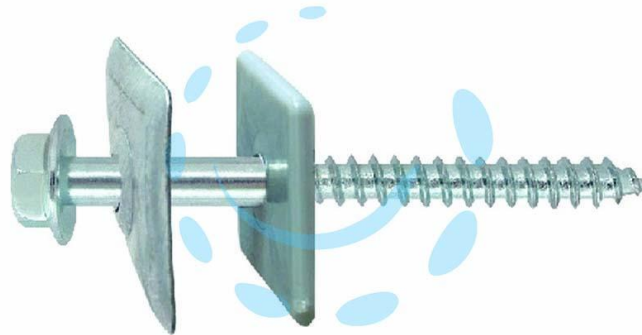

**VITE TIRAFONDI PER LEGNO AUTOFILETANTE ACCIAIO
ZINCATO BIANCO VL TER - ø mm.6x70**

Cod.

438735

DESCRIZIONE

tirafondi per legno in acciaio zincato bianco con rondella prezincata bianca e quarnizione in polietilene mm.27x27 - testa esagonale con collare bombato ø mm.15 - CE - EN 14592