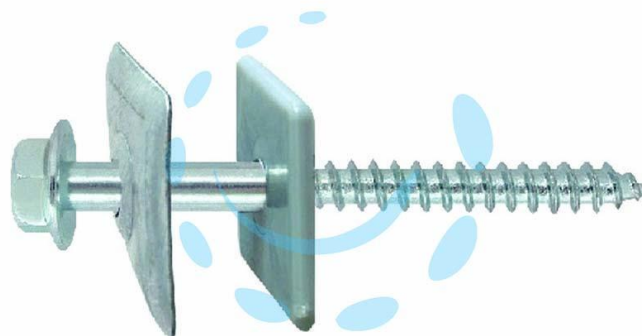

VITE TIRAFONDI PER LEGNO AUTOFILETANTE ACCIAIO
ZINCATO BIANCO VL TER - \varnothing mm.6x80

Cod.

438742

DESCRIZIONE

tirafondi per legno in acciaio zincato bianco con rondella prezincata bianca e quarnizione in polietilene mm.27x27 - testa esagonale con collare bombato \varnothing mm.15 - CE - EN 14592