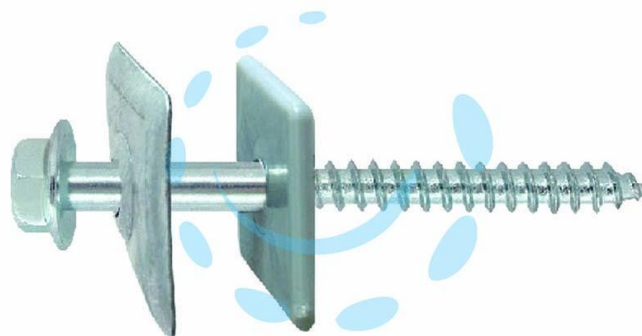

**VITE TIRAFONDI PER LEGNO AUTOFILETANTE ACCIAIO  
ZINCATO BIANCO VL TER - ø mm.6x90**

**Cod.**

**438759**

## DESCRIZIONE

tirafondi per legno in acciaio zincato bianco con rondella prezincata bianca e quarnizione in polietilene mm.27x27 - testa esagonale con collare bombato ø mm.15 - CE - EN 14592