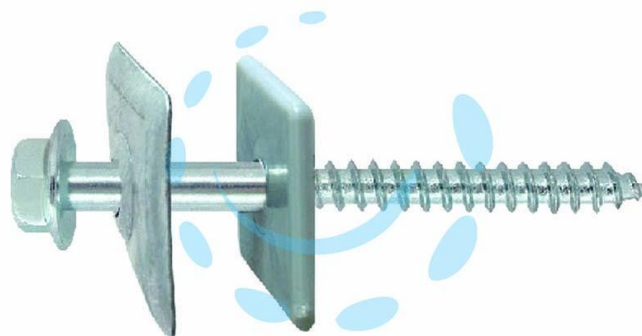

VITE TIRAFONDI PER LEGNO AUTOFILETANTE ACCIAIO
ZINCATO BIANCO VL TER - \varnothing mm.6x90

Cod.

438759

DESCRIZIONE

tirafondi per legno in acciaio zincato bianco con rondella prezincata bianca e quarnizione in polietilene mm.27x27 - testa esagonale con collare bombato \varnothing mm.15 - CE - EN 14592