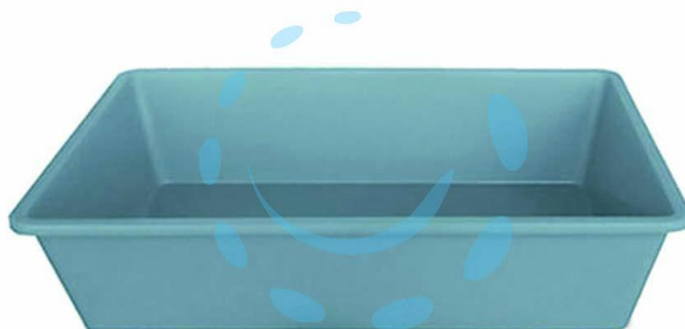

**TOILETTA/LETTIERA IGIENICA APERTA TRAY PER  
GATTI - TRAY 1, cm.40x38x10h.**

**Cod.**

**112710**

## DESCRIZIONE

pratica e maneggevole - in plastica - colore blu