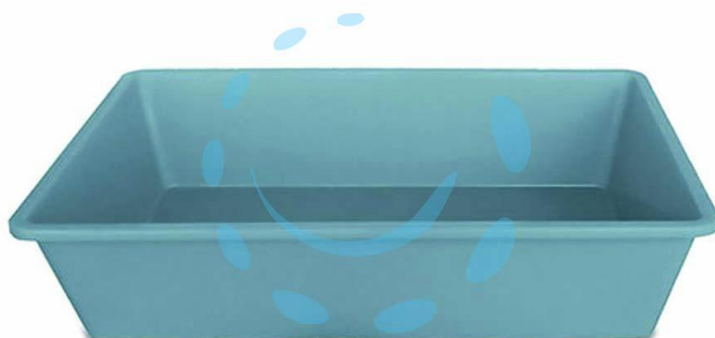

**TOILETTA/LETTIERA IGIENICA APERTA TRAY PER
GATTI - TRAY 2, cm.50x35x12h.**

Cod.

345989

DESCRIZIONE

pratica e maneggevole - in plastica - colore blu