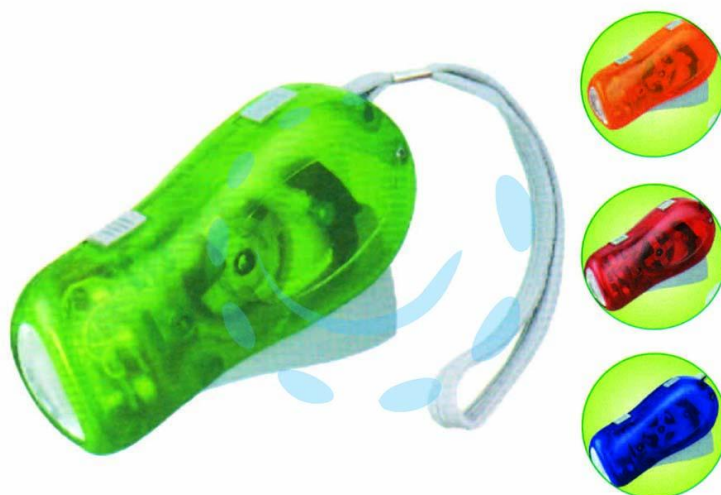

TORCIA DINAMO 3 LED - mm.70x28x109h.

Cod.

219297

## DESCRIZIONE

con batteria ricaricabile