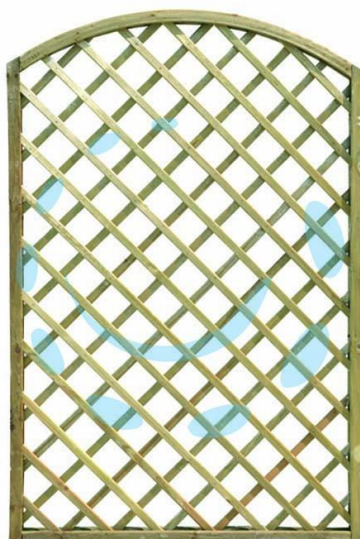

**TRALICCIO AD ARCO IN PINO IMPREGNATO CORNICE**  
MM.40X40 - cm.120x180h.

Cod.

263771

## DESCRIZIONE

listello griglia mm.10x28