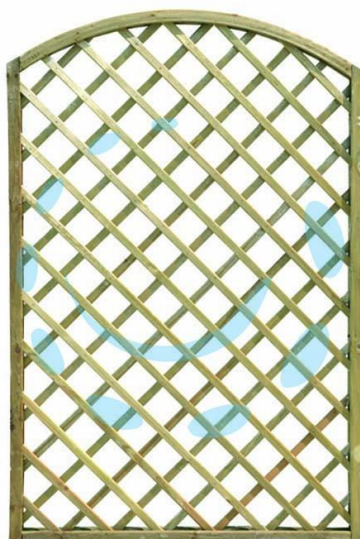

TRALICCIO AD ARCO IN PINO IMPREGNATO CORNICE
MM.40X40 - cm.120x180h.

Cod.

263771

DESCRIZIONE

listello griglia mm.10x28