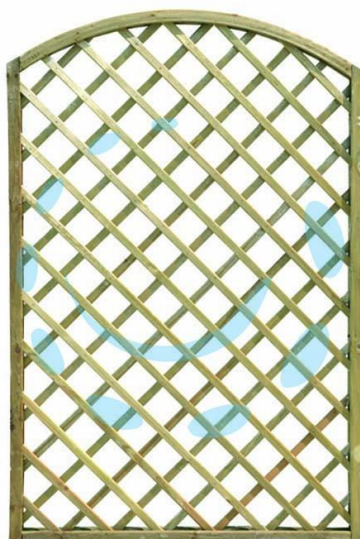

TRALICCIO AD ARCO IN PINO IMPREGNATO CORNICE
MM.40X40 - cm.180x180h.

Cod.

264051

DESCRIZIONE

listello griglia mm.10x28