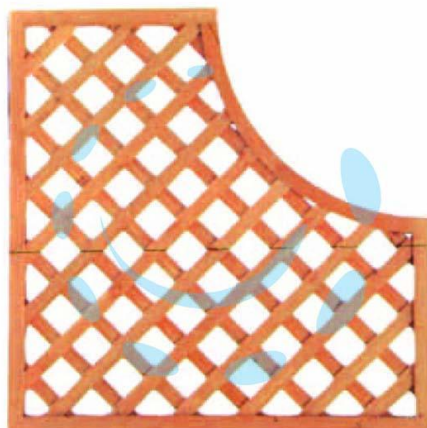

TRALICCIO IN LEGNO A MEZZA LUNA - cm.90x90h.

Cod.

223614

DESCRIZIONE

spessore cornice mm.35, spessore listello mm.6, maglia mm.55x55