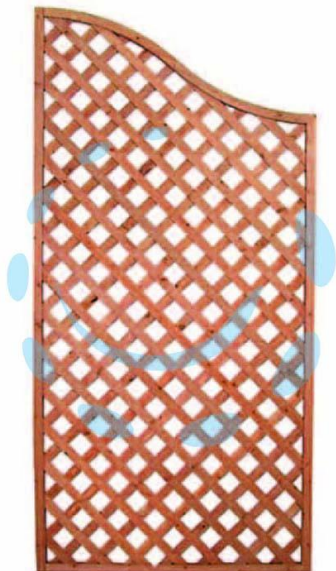

TRALICCIO IN LEGNO A ONDA - cm.100x200h.

Cod.

126083

DESCRIZIONE

spessore cornice mm.35, spessore listello mm.6, maglia mm.55x55