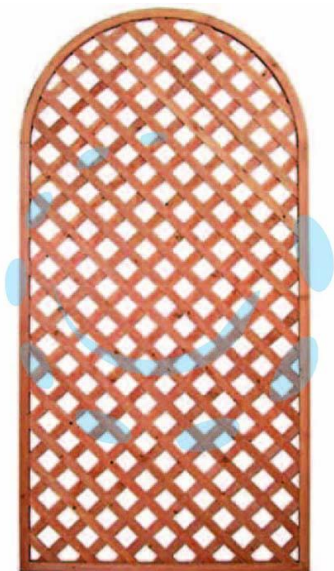

TRALICCIO IN LEGNO AD ARCO - cm.100x200h.

Cod.

109314

## DESCRIZIONE

spessore cornice mm.35, spessore listello mm.6, maglia mm.55x55