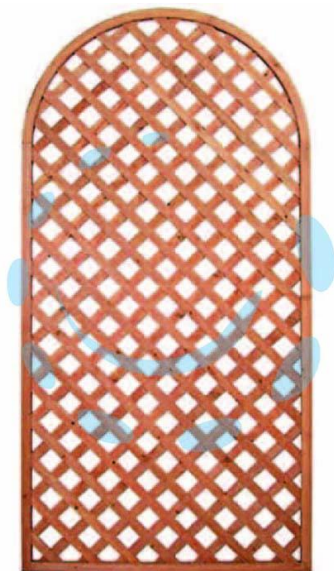

TRALICCIO IN LEGNO AD ARCO - cm.100x200h.

Cod.

109314

DESCRIZIONE

spessore cornice mm.35, spessore listello mm.6, maglia mm.55x55