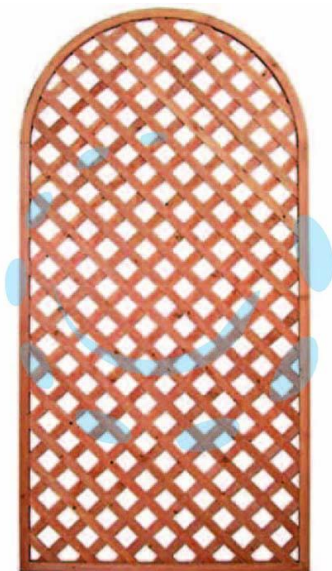

TRALICCIO IN LEGNO AD ARCO - cm.90x180h.

Cod.

223546

DESCRIZIONE

spessore cornice mm.35, spessore listello mm.6, maglia mm.55x55