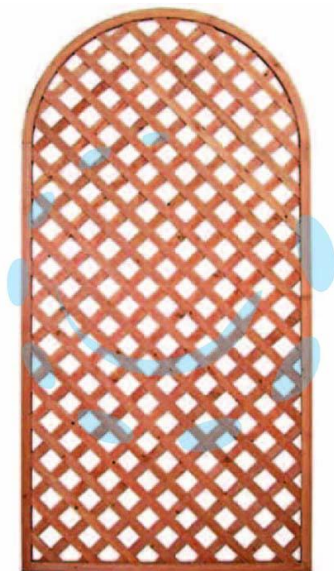

TRALICCIO IN LEGNO AD ARCO - cm.90x180h.

Cod.

223546

DESCRIZIONE

spessore cornice mm.35, spessore listello mm.6, maglia mm.55x55