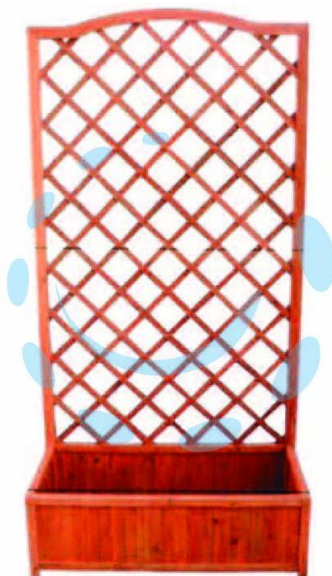

**TRALICCIO IN LEGNO BOMBATO CON FIORIERA -  
cm.90x40x180h.**

**Cod.**

**223645**

## DESCRIZIONE

spessore cornice mm.35, spessore listello mm.6, maglia mm.55x55