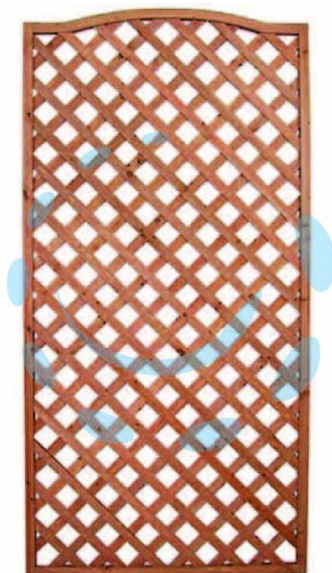

**TRALICCIO IN LEGNO BOMBATO RETTANGOLARE -
cm.100x200h.**

Cod.

126076

DESCRIZIONE

spessore cornice mm.35, spessore listello mm.6, maglia mm.55x55