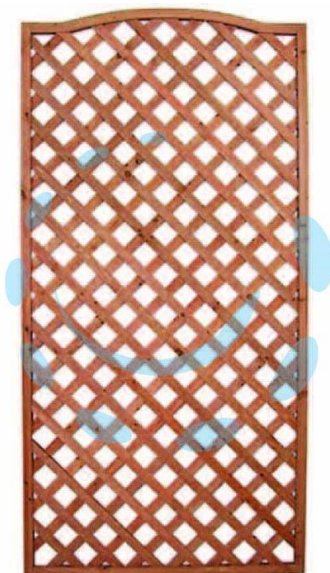

**TRALICCIO IN LEGNO BOMBATO RETTANGOLARE -
cm.90x180h.**

Cod.

223553

DESCRIZIONE

spessore cornice mm.35, spessore listello mm.6, maglia mm.55x55